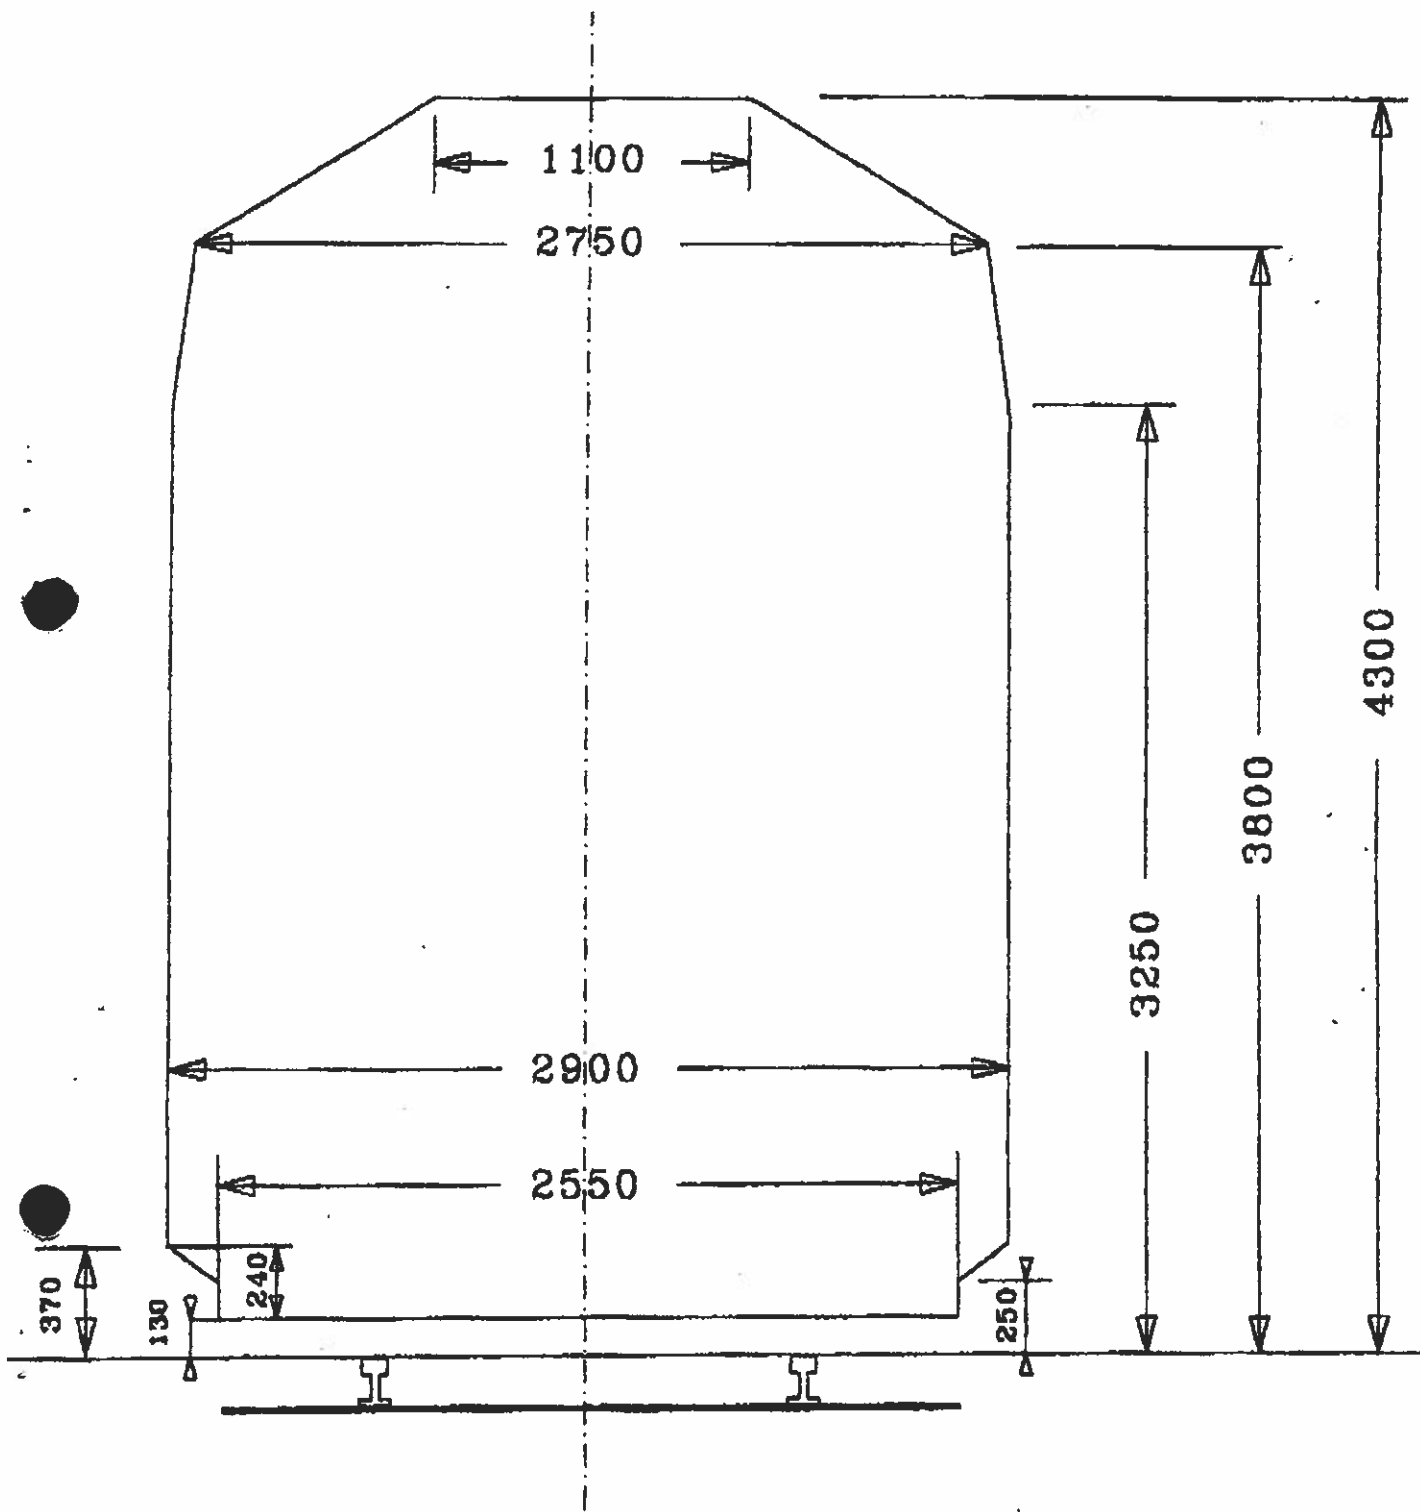

SAGOMA LIMITE

MET.RO. SpA

METROPOLITANA DI ROMA SpA

ORDINE DI SERVIZIO N° 107 DEL 07/06/2001

Oggetto: Ferrovie Roma-Viterbo.
Sagoma limite.

Si comunica al personale interessato che a far data del presente O.d.S. e per la sola tratta urbana da Montebello a P.le Flaminio, in seguito alla costruzione delle banchine alte finalizzate all'incarozzamento a raso dei viaggiatori, LA SAGOMA LIMITE viene modificata come dalla figura Allegato 1.

Per la tratta extraurbana Montebello-Viterbo resta in vigore quanto riportato nell'Art. 10 della Prefazione all'Orario Generale di Servizio.

IL DIRETTORE D'ESERCIZIO

(Ing. Angelo CURCI)

Ferrovia Roma-Viterbo - SAGOMA LIMITE -
Per la tratta Urbana Piazzale Flaminio - Montbello