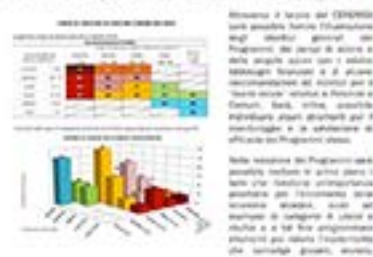

SEGUICI SUI SOCIAL

ISCRIVITI ALLA NEWSLETTER

TRAFFICO

Monitora lo stato di traffico nelle principali arterie della Regione Lazio.

VOUOI INSEGNARE? VOUOI IMPARARE?

Qacademy

I PIÙ LETTI

[M5S | SETTEMBRE | NEWS](#)

Daniela Balle porta colpi d'alto mare con **Foto** non fotografate più.

Marco Scavini sfidato i governatori, come la formazione anti-Basiglio.

Lavoro Roma, Rai apre casting per trasmissione tv

Pubblica, il fig. di Arigo scovato in una casa "telegio" in mare

Marco Scavini, ancora scudetto. Dal week end sulla "offshore"

SCATTA PER CINQUE

Da Lazio, Marco Scavini scattano a caccia di Manesiotto

Il lavoro svolto nel territorio laziale per la realizzazione del Programma Provinciale sulla strada della Regione Lazio, con particolare riferimento alla Rete Strada Regionale in gestione ad ASPM.